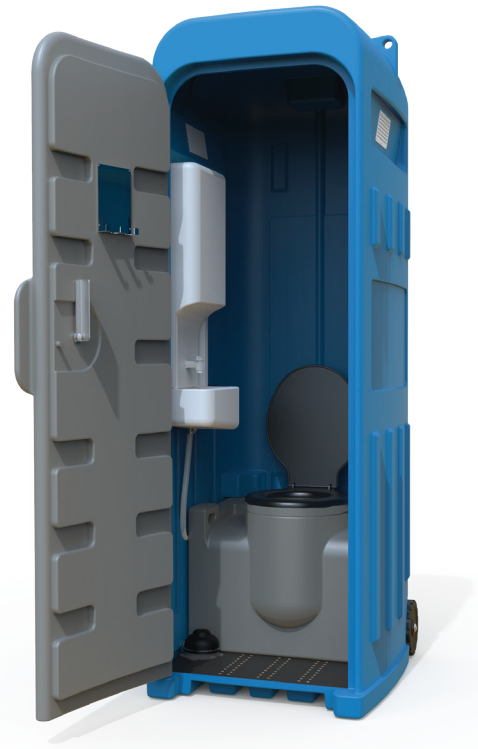

Material

- ☑ Cabine: Polietileno linear
- ☑ Pavimento: Contraplacado Marítimo Antiderrapante
- ☑ Acessórios: Aço Inox

Cor

- ☑ RAL 5015
- ☑ RAL 7040 e RAL 7046 (Porta)
- ☑ Natural (Reservatório 10l lava-mãos)

Acessórios

- ☑ Suporte para papel higiênico
- ☑ Lava mãos com reservatório integrado (10l)
- ☑ Reservatório para águas residuais (70L)
- ☑ Bomba de Pé (Versão Premium)
- ☑ Espelho/Cabide (Versão Premium)

Transporte

- ☑ 39 unidades (camião completo)

EN DATASHEET

Características

- ☑ Ecological portable toilet
- ☑ Removable waste water tank
- ☑ Total tightness (Tank)
- ☑ Insensitivity to corrosion
- ☑ High impact and weather resistance
- ☑ Energy consumption not required
- ☑ Wheels and handle for easy handling
- ☑ Appropriate dimensions for passing
- ☑ Handle for lifting
- ☑ Lock with key

Material

- ☑ Cabin: Linear polyethylene
- ☑ Floor: Anti-slip marine plywood
- ☑ Accessories: Stainless Steel

Color

- ☑ RAL 5015
- ☑ RAL 7040 and RAL 7046 (Door)
- ☑ Natural (Hand washer with integrated tank 10l)

Accessories

- ☑ Toilet paper holder
- ☑ Hand washer with integrated tank (10l)
- ☑ Reservoir for waste water (70L)
- ☑ Foot Pump (Premium Version)
- ☑ Mirror/Hanger (Premium Version)

Transport

- ☑ 39 units (full truckload)

100% Reciclável
100% Recyclable

Proteção UV
UV protection