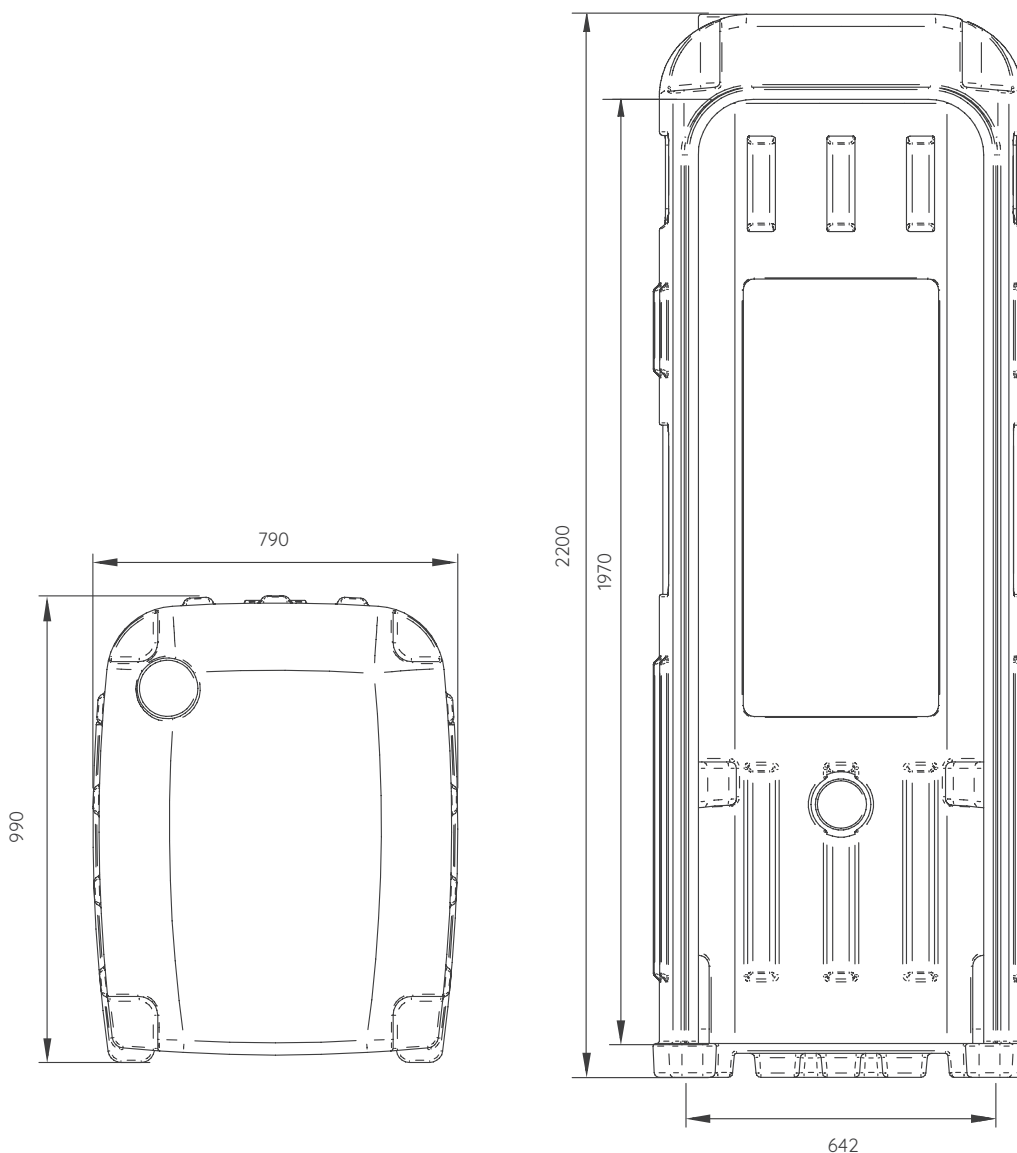

 Proteção UV
UV protection

REF.	TIPO TYPE	COMPRIENTO LENGTH	LARGURA WIDTH	ALTURA HEIGHT	ALTURA INTERIOR INDOOR HEIGHT	LARGURA INTERIOR INDOOR WIDTH	COR COLOR
AMB906	Standard	990 mm	790 mm	2200 mm	1970 mm	642 mm	 RAL 5015
AMB905	Premium	990 mm	790 mm	2200 mm	1970 mm	642 mm	 RAL 5015