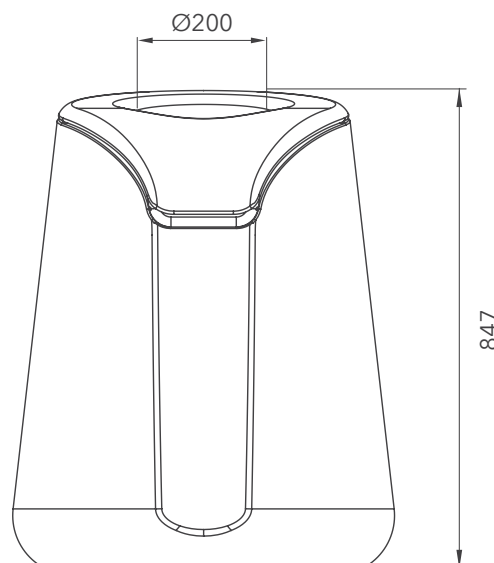

- ☑ Linear Polyethylene

Accessories

- ☑ Bucket inside
- ☑ Security lock

100% Reciclável
100% Recyclable

Proteção UV
UV protection

REF.	Ø BASE Ø BOTTOM	Ø TOPO Ø UPPER	ALTURA TOTAL TOTAL HEIGHT	Ø ABERTURA Ø APERTURE	CAPACIDADE VOLUME	COR COLOR
AMB601	680 mm	510 mm	847 mm	200 mm	80l	<ul style="list-style-type: none"> ● RAL 7046 ● RAL 8025 ● RAL 5015 ● RAL 6017 ● RAL 1021