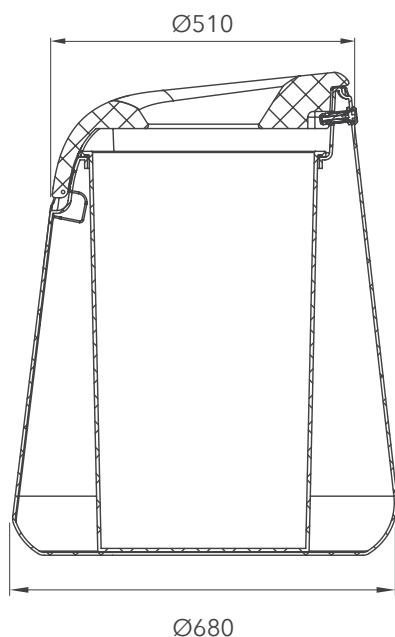

- ☑ Linear Polyethylene

Accessories

- ☑ Bucket inside
- ☑ Security lock

100% Reciclável
100% Recyclable

Proteção UV
UV protection

REF.	Ø BASE Ø BOTTOM	Ø TOPO Ø UPPER	ALTURA TOTAL TOTAL HEIGHT	Ø ABERTURA Ø APERTURE	CAPACIDADE VOLUME	COR COLOR
AMB601	680 mm	510 mm	847 mm	200 mm	80l	<ul style="list-style-type: none"> ● RAL 7046 ● RAL 8025 ● RAL 5015 ● RAL 6017 ● RAL 1021