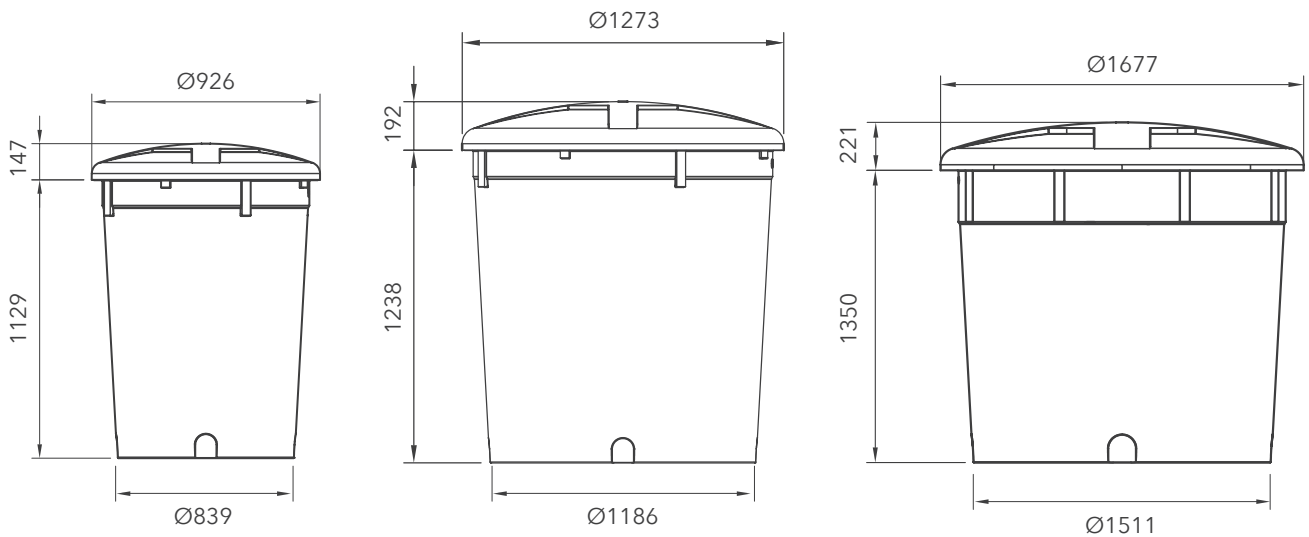

- ☑ Insensitivity to corrosion
- ☑ Total tightness
- ☑ High impact and weather resistance

Material

- ☑ Polyethylene

REF.	ALTURA DEPÓSITO TANK HEIGHT	Ø TOPO DEPÓSITO Ø TANK TOP	Ø BASE DEPÓSITO Ø TANK BOTTOM	ALTURA TAMPA LID HEIGHT	Ø TAMPA Ø LID	CAPACIDADE VOLUME	COR COLOR
AMBI3007	1129 mm	925 mm	839 mm	147 mm	926 mm	500l	
AMBI3008	1238 mm	1272 mm	1186 mm	192 mm	1273 mm	1000l	NATURAL
AMBI3009	1350 mm	1676 mm	1511 mm	221 mm	1677 mm	2000l	

- ☑ Insensibilité à la corrosion
- ☑ Etanchéité totale
- ☑ Haute résistance aux chocs et aux

Matériau

- ☑ Polyéthylène

REF.	ALTURA DEPÓSITO HAUTEUR DU DÉPÔT	Ø TOPO DEPÓSITO Ø DÉPÔT SUPÉRIEUR	Ø BASE DEPÓSITO Ø BASE DE DÉPÔT	ALTURA TAMPA HAUTEUR COUVERTURE	Ø TAMPA COUVERTURE	CAPACIDADE CAPACITÉ	COR COULEUR
AMBI3007	1129 mm	925 mm	839 mm	147 mm	926 mm	500l	
AMBI3008	1238 mm	1272 mm	1186 mm	192 mm	1273 mm	1000l	NATURAL
AMBI3009	1350 mm	1676 mm	1511 mm	221 mm	1677 mm	2000l	

- ☑ Insensibilidad a la corrosión
- ☑ Estanqueidad total
- ☑ Alta resistencia al impacto y a la intemperie

Material

- ☑ Polietileno

REF.	ALTURA DEPÓSITO ALTURA DEPÓSITO	Ø TOPO DEPÓSITO Ø DEPÓSITO SUPERIOR	Ø BASE DEPÓSITO Ø BASE DE DEPÓSITO	ALTURA TAMPA ALTURA TAPA	Ø TAMPA Ø TAPA	CAPACIDADE CAPACIDAD	COR COLOR
AMBI3007	1129 mm	925 mm	839 mm	147 mm	926 mm	500l	
AMBI3008	1238 mm	1272 mm	1186 mm	192 mm	1273 mm	1000l	NATURAL
AMBI3009	1350 mm	1676 mm	1511 mm	221 mm	1677 mm	2000l	