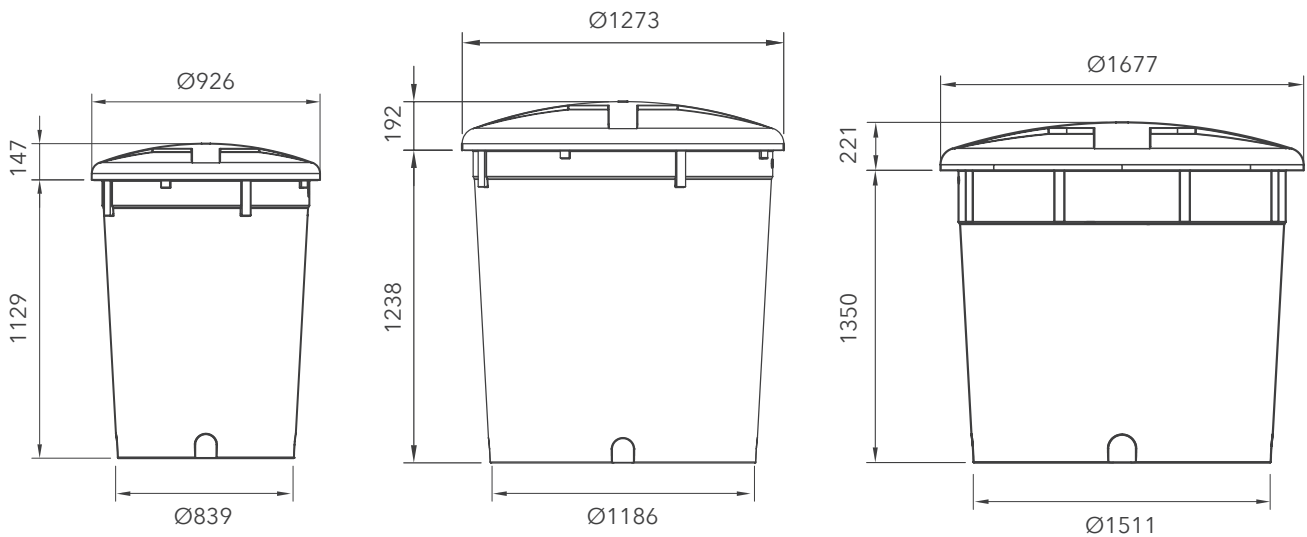

- ☑ Insensitivity to corrosion
- ☑ Total tightness
- ☑ High impact and weather resistance

Material

- ☑ Polyethylene

REF.	ALTURA DEPÓSITO TANK HEIGHT	Ø TOPO DEPÓSITO Ø TANK TOP	Ø BASE DEPÓSITO Ø TANK BOTTOM	ALTURA TAMPA LID HEIGHT	Ø TAMPA Ø LID	CAPACIDADE VOLUME	COR COLOR
AMBI3007	1129 mm	925 mm	839 mm	147 mm	926 mm	500l	
AMBI3008	1238 mm	1272 mm	1186 mm	192 mm	1273 mm	1000l	NATURAL
AMBI3009	1350 mm	1676 mm	1511 mm	221 mm	1677 mm	2000l	

- ☑ Insensibilité à la corrosion
- ☑ Etanchéité totale
- ☑ Haute résistance aux chocs et aux

Matériau

- ☑ Polyéthylène

REF.	ALTURA DEPÓSITO HAUTEUR DU DÉPÔT	Ø TOPO DEPÓSITO Ø DÉPÔT SUPÉRIEUR	Ø BASE DEPÓSITO Ø BASE DE DÉPÔT	ALTURA TAMPA HAUTEUR COUVERTURE	Ø TAMPA COUVERTURE	CAPACIDADE CAPACITÉ	COR COULEUR
AMBI3007	1129 mm	925 mm	839 mm	147 mm	926 mm	500l	
AMBI3008	1238 mm	1272 mm	1186 mm	192 mm	1273 mm	1000l	NATURAL
AMBI3009	1350 mm	1676 mm	1511 mm	221 mm	1677 mm	2000l	

- ☑ Insensibilidad a la corrosión
- ☑ Estanqueidad total
- ☑ Alta resistencia al impacto y a la intemperie

Material

- ☑ Polietileno

REF.	ALTURA DEPÓSITO ALTURA DEPÓSITO	Ø TOPO DEPÓSITO Ø DEPÓSITO SUPERIOR	Ø BASE DEPÓSITO Ø BASE DE DEPÓSITO	ALTURA TAMPA ALTURA TAPA	Ø TAMPA Ø TAPA	CAPACIDADE CAPACIDAD	COR COLOR
AMBI3007	1129 mm	925 mm	839 mm	147 mm	926 mm	500l	
AMBI3008	1238 mm	1272 mm	1186 mm	192 mm	1273 mm	1000l	NATURAL
AMBI3009	1350 mm	1676 mm	1511 mm	221 mm	1677 mm	2000l	