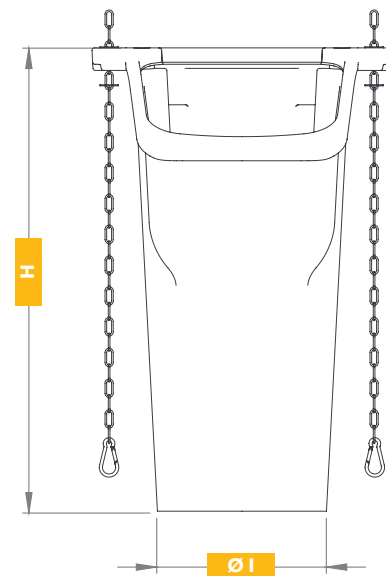

## ACESSÓRIOS | ACCESSORIES | ACCESSOIRES | ACCESORIOS

- Correntes | Chains | Courants | Cadenas
- Mosquetões | Snap hooks | Mousquetons | Ganchos de presión

## DIMENSÕES | DIMENSIONS | DIMENSIONES

H	W	ØS	ØI	Wb	L
1 130 mm	972 mm	481 mm	402 mm	465 mm	732 mm

Europaleta | Euro Pallet