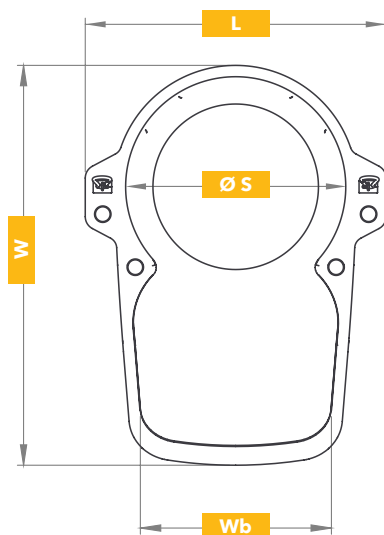

## DIMENSÕES | DIMENSIONS | DIMENSIONES

H	W	ØS	ØI	Wb	L
1 130 mm	972 mm	481 mm	402 mm	465 mm	732 mm

Europaleta | Euro Pallet