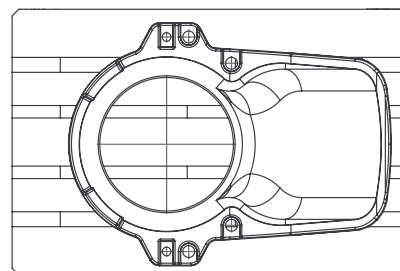

## DIMENSÕES | DIMENSIONS | DIMENSIONES

H	W	ØS	ØI	Wb	L
1 130 mm	972 mm	481 mm	402 mm	465 mm	732 mm

Europaleta | Euro Pallet